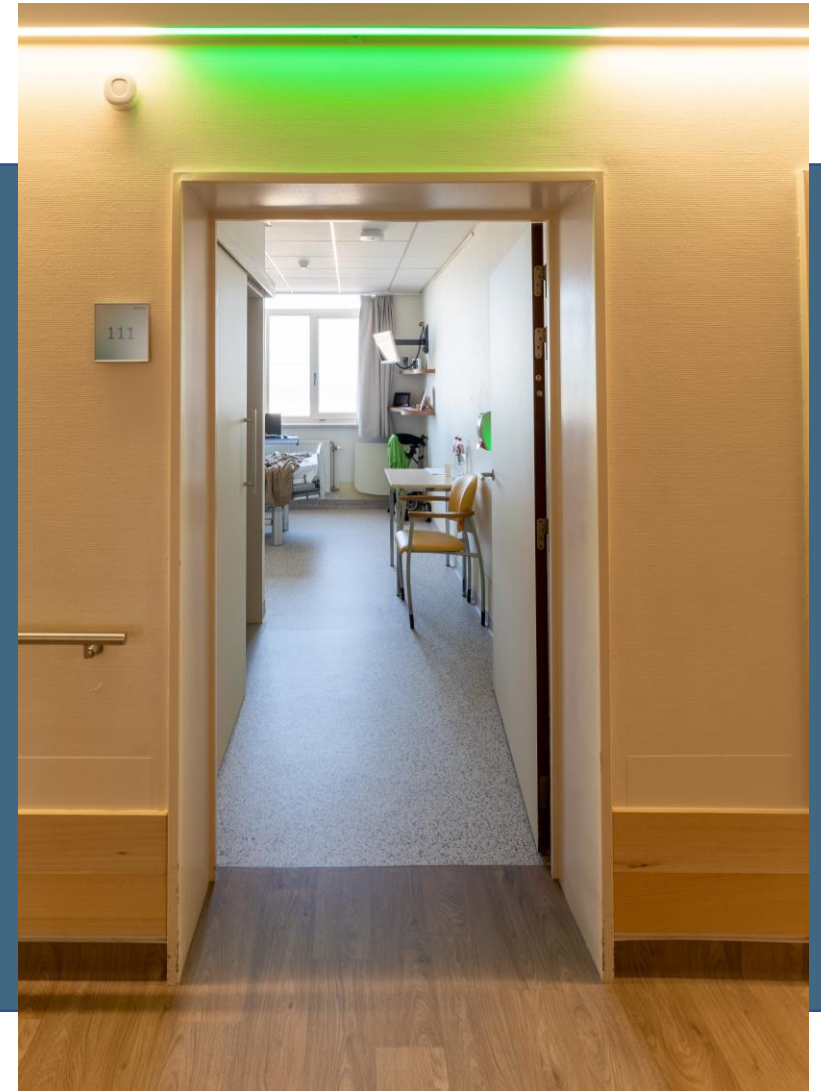

ZUMTOBEL

X LYNX® activated